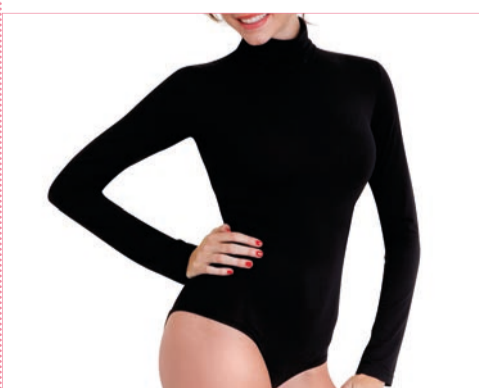

3509   **BODY DOLCEVITA MANICA LUNGA / LONG SLEEVE TURTLENECK BODY**   **95% CO 5% EA**

Modalità di vendita Sales conditions	Pack Pack	Cont. Box	Collo Cart	Min. Ord. Ord. Min.	Tg. Size
3509 0000	AS1	3		3	II-V

- ☐ 00001 Bianco / White
- ☐ 00002 Nero / Black
- ☐ 00014 Blu / Blue
- ☐ A1122 Grigio mélange / Mélange grey

PLUS COTONE ELASTICIZZATO GARZATO
ELASTICIZED RAISED COTTON