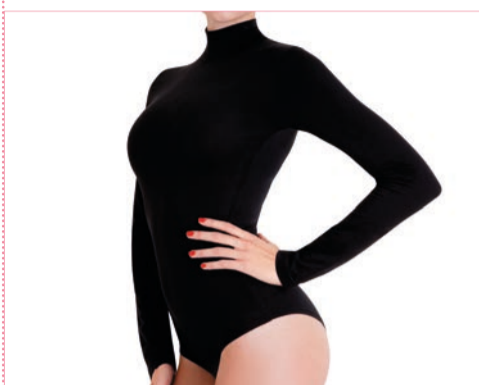

3510

BODY LUPETTO MANICA LUNGA / LONG SLEEVE FUNNEL NECK BODY

95% CO 5% EA

Modalità di vendita Sales conditions	Pack Pack	Cont. Box	Collo Cart	Min. Ord. Ord. Min.	Tg. Size
3510 0000	AS1	3		3	II-V

- ☐ 00001 Bianco / White
- ☒ 00002 Nero / Black
- ☐ 00014 Blu / Blue
- ☐ A1122 Grigio mélange / Mélange grey

PLUS COTONE ELASTICIZZATO GARZATO
ELASTICIZED RAISED COTTON

3511

MAGLIA LUPETTO MANICA LUNGA / LONG SLEEVE FUNNEL NECK

95% CO 5% EA