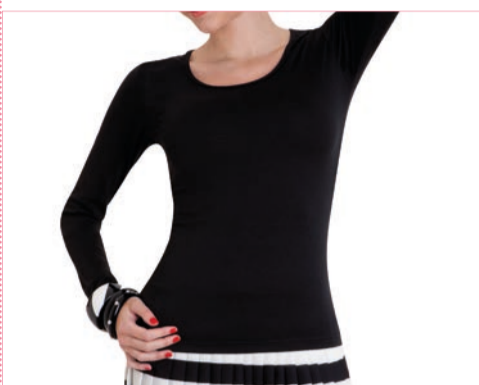

3503   **MAGLIA GIROCOLLO MANICA LUNGA / LONG SLEEVE T-SHIRT**   **95% CO 5% EA**

Modalità di vendita Sales conditions	Pack Pack	Cont. Box	Collo Cart	Min. Ord. Ord. Min.	Tg. Size
3503 0000	AS1	3		3	II-VI

- ☐ 00001 Bianco / White
- ☐ 00002 Nero / Black
- ☐ 00014 Blu / Blue
- ☐ A1122 Grigio mélange / Mélange grey

PLUS COTONE ELASTICIZZATO GARZATO
ELASTICIZED RAISED COTTON