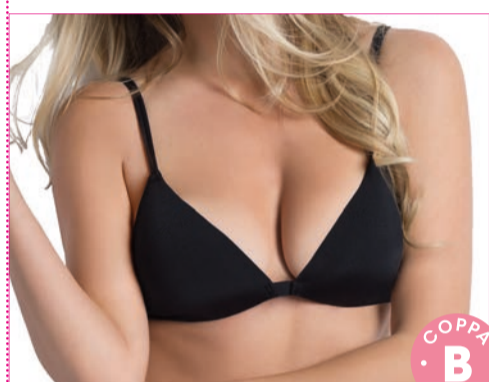

Modalità di vendita Sales conditions	Pack Pack	Cont. Box	Collo Cart	Min. Ord. Ord. Min.	Tg. Size
CD017 0000	AS1	6		6	I-IV

- 00001 Bianco / White
- 00002 Nero / Black
- 00B08 Nudo chiaro / Light nude

**COPPA
B**

Imbusto AP1 su richiesta
AP1 packaging on request

PLUS COPPE PREFORMATE IMBOTTITE
MOULDED PADDED CUPS

SPALLINE DOPPIE REGOLABILI
DOUBLE ADJUSTABLE SHOULDER STRAPS

CD019

REGGIS.IMBOT.CON FERRETTO "MANUELA" / PADDED UNDERWIRED MANUELA

86% PA 14% EA