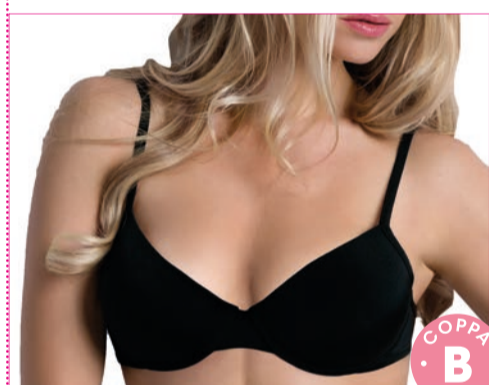

Modalità di vendita Sales conditions	Pack Pack	Cont. Box	Collo Cart	Min. Ord. Ord. Min.	Tg. Size
CD019 0000	AS1	6		6	II-V

- 00001 Bianco / White
- 00002 Nero / Black
- 00B08 Nudo chiaro / Light nude

**COPPA
B**

Imbusto AP1 su richiesta
AP1 packaging on request

PLUS COPPE PREFORMATE
MOULDED CUPS

SPALLINE REGOLABILI
ADJUSTABLE SHOULDER STRAPS

CD052

REGGISENO CON FERRETTO "REBECCA" / WIRED BRA REBECCA