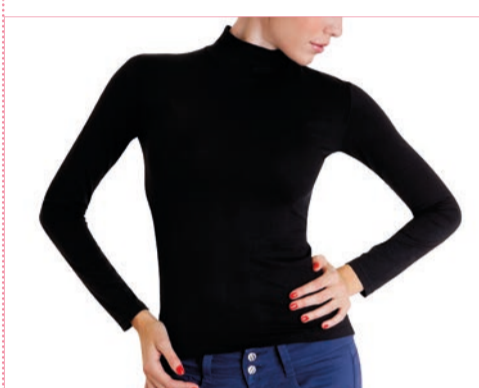

PLUS COTONE ELASTICIZZATO GARZATO
ELASTICIZED RAISED COTTON

3511

MAGLIA LUPETTO MANICA LUNGA / LONG SLEEVE FUNNEL NECK

95% CO 5% EA

Modalità di vendita Sales conditions	Pack Pack	Cont. Box	Collo Cart	Min. Ord. Ord. Min.	Tg. Size
3511 0000	AS1	3		3	II-VI