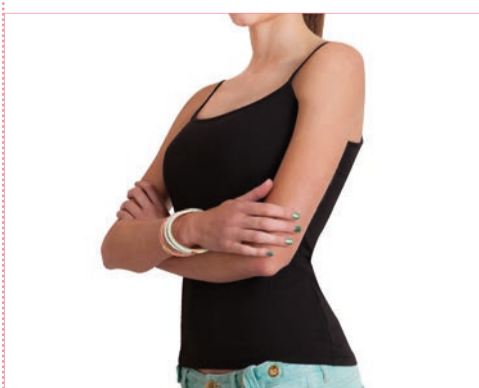

Modalità di vendita Sales conditions	Pack Pack	Cont. Box	Collo Cart	Min. Ord. Ord. Min.	Tg. Size
GD006 0000	AS1	3		3	II-V

- ☐ 00001 Bianco / White
- ☒ 00002 Nero / Black
- ☐ 00014 Blu / Blue
- ☐ 00113 Grigio chiaro mélange / Mélange light grey

PLUS COTONE BIELASTICO
BI-ELASTIC COTTON