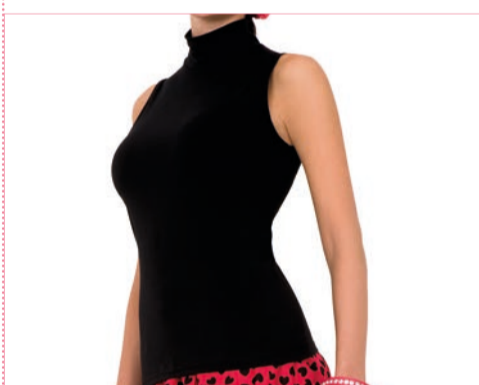

Modalità di vendita Sales conditions	Pack Pack	Cont. Box	Collo Cart	Min. Ord. Ord. Min.	Tg. Size
3512 0000	AS1	3		3	II-V

- ☐ 00001 Bianco / White
- ☒ 00002 Nero / Black
- ☐ 00014 Blu / Blue
- ☐ A1122 Grigio mélange / Mélange grey

PLUS COTONE ELASTICIZZATO GARZATO
ELASTICIZED RAISED COTTON

3513

BODY SPALLA LARGA / WIDE STRAP BODY

95% CO 5% EA