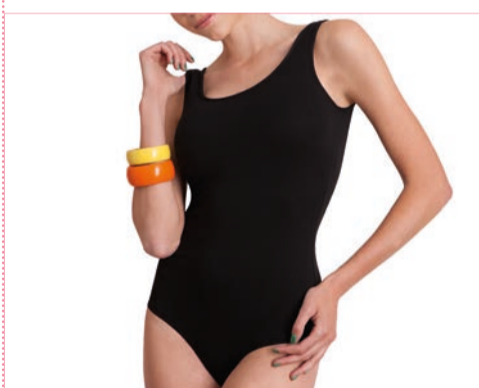

Modalità di vendita Sales conditions	Pack Pack	Cont. Box	Collo Cart	Min. Ord. Ord. Min.	Tg. Size
3513 0000	AS1	3		3	II-V

- ☐ 00001 Bianco / White
- ☒ 00002 Nero / Black
- ☐ 00014 Blu / Blue
- ☐ 00113 Grigio chiaro mélange / Mélange light grey

PLUS COTONE BIELASTICO
BI-ELASTIC COTTON

GD006

TOP SPALLA STRETTA / TOP

95% CO 5% EA