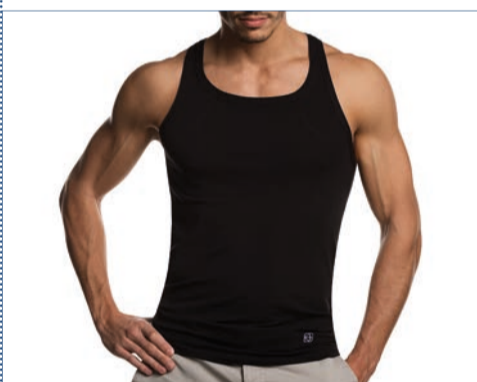

GU004

CANOTTA VOGATORE / TANK VEST

95% CO 5% EA

Modalità di vendita Sales conditions	Pack Pack	Cont. Box	Collo Cart	Min. Ord. Ord. Min.	Tg. Size
GU004 0000	AS1	3		3	III-VII

- ☐ 00001 Bianco / White
- ☒ 00002 Nero / Black
- ☐ 0B014 Blu navy / Navy blue
- ☐ 00113 Grigio chiaro mélange / Mélange light grey

PLUS COTONE BIELASTICO
BI-ELASTIC COTTON