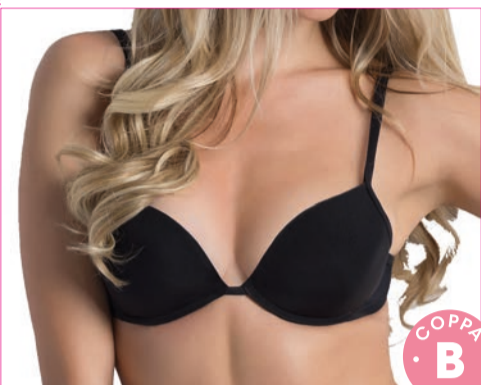

Corsetteria liscia

Microfiber lingerie

L'ALTRA
COTONELLA

8609

PUSH-UP PREFORMATO IMBOTTITO "CRISTINA" / PUSH UP PREF PADDED BRA CRISTINA

86% PA 14% EA

COPPA
B

Modalità di vendita Sales conditions	Pack Pack	Cont. Box	Collo Cart	Min. Ord. Ord. Min.	Tg. Size
8609 0000	AS1	6		6	I-IV

Imbusto AP1 su richiesta
AP1 packaging on request

- ☐ 00001 Bianco / White
- ☒ 00002 Nero / Black
- ☐ 00B08 Nudo chiaro / Light nude

PLUS SPALLINE REGOLABILI
ADJUSTABLE SHOULDER STRAPS
IMBOTTITURA A SOSTEGNO GRADUATO
PADDING WITH GRADUATED SUPPORT

8631

REGGISENO PREFORM.IMBOTT. "MARTA" / PADDED PREFORMED BRA MARTA

86% PA 14% EA