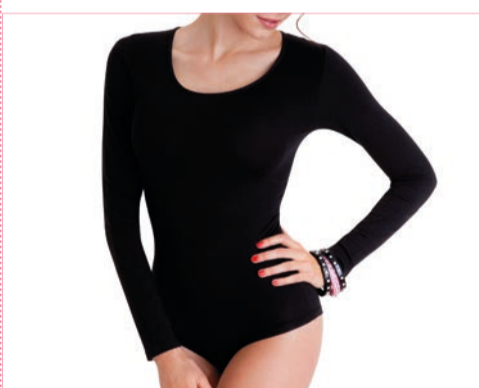

3506   **BODY GIROCOLLO MANICA LUNGA / LONG SLEEVE BODY**   **95% CO 5% EA**

Modalità di vendita Sales conditions	Pack Pack	Cont. Box	Collo Cart	Min. Ord. Ord. Min.	Tg. Size
3506 0000	AS1	3		3	II-V

- ☐ 00001 Bianco / White
- ☐ 00002 Nero / Black
- ☐ 00014 Blu / Blue
- ☐ A1122 Grigio mélange / Mélange grey

PLUS COTONE ELASTICIZZATO GARZATO
ELASTICIZED RAISED COTTON