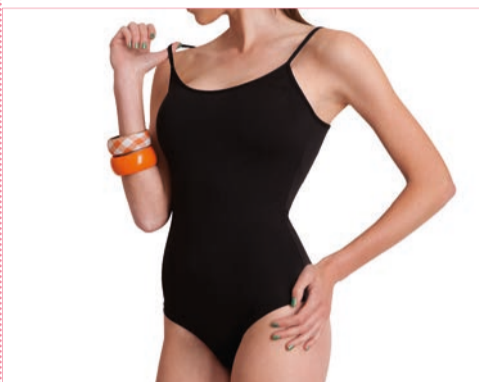

GD008

BODY SPALLA STRETTA / WOMAN SLEEVELESS BODY

95% CO 5% EA

Modalità di vendita Sales conditions	Pack Pack	Cont. Box	Collo Cart	Min. Ord. Ord. Min.	Tg. Size
GD008 0000	AS1	3		3	II-V

- ☐ 00001 Bianco / White
- ☐ 00002 Nero / Black
- ☐ 00014 Blu / Blue
- ☐ 00113 Grigio chiaro mélange /
  Mélange light grey

PLUS COTONE BIELASTICO
BI-ELASTIC COTTON

GD009

CANOTTA SPALLA LARGA / WOMAN SLEEVELESS VEST

95% CO 5% EA