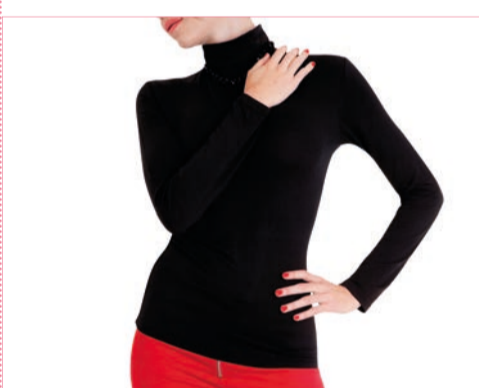

3505   **DOLCEVITA MANICA LUNGA / LONG SLEEVE TURTLENECK**   **95% CO 5% EA**

Modalità di vendita Sales conditions	Pack Pack	Cont. Box	Collo Cart	Min. Ord. Ord. Min.	Tg. Size
3505 0000	AS1	3		3	II-VI

- ☐ 00001 Bianco / White
- ☐ 00002 Nero / Black
- ☐ 00014 Blu / Blue
- ☐ A1122 Grigio mélange / Mélange grey

PLUS COTONE ELASTICIZZATO GARZATO
ELASTICIZED RAISED COTTON